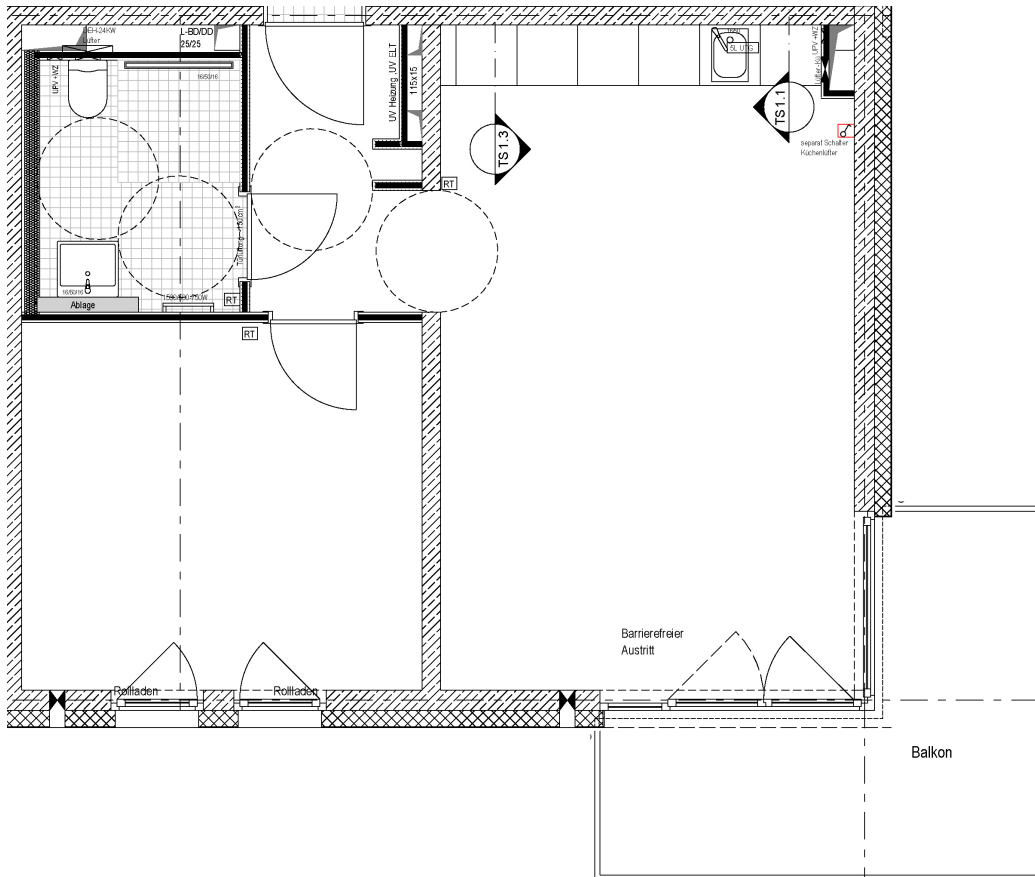

Neuvermietung: Ostmerheimer Str. 214 c

Haus 1 - 1.OG/ Wohnung H1-1-1

2 Zimmer/ Bad/ Balkon

ca. 56,60 m²